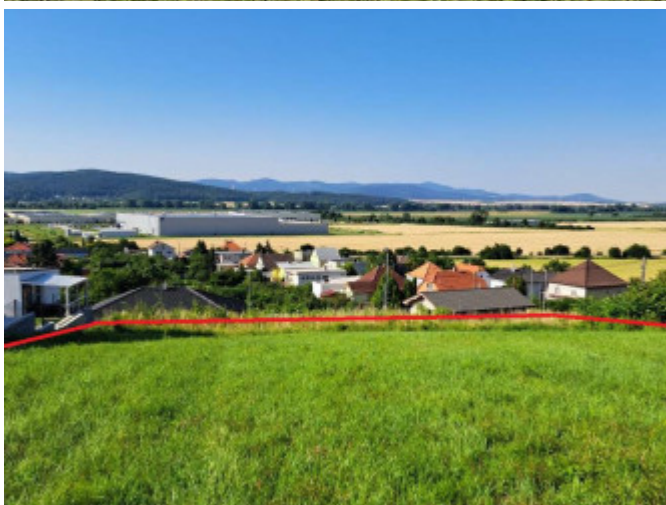

Jedná sa o zaujímavú lokalitu pre rodinné bývanie a výhľadmi do krajiny.

Ideálna poloha na výstavbu rodinného domu.

Zaujímavosti - Termálne Kúpele malé Bielice, Letisko Malé Bielice, Nový cyklochodník prepojenie na mesto Partizánske smer Bojnice v budúcnosti aj Topolčany. Pumptracková dráha- Malé Bielice.

Dostupnosť - Topolčany 19 Km, Partizánske 3 km, Bánovce nad Bebravou 14 Km, Nitra 50 km.

Prikladáme linky na vhodné projekty RD na predmetnú parcelu.

[RD 01](#), [RD 02](#), [RD 03](#)

Výstavbu je možné realizovať ihneď.

CENA 95 €/m²

REALITNÝ MAKLÉR

Maklér:

Ing. arch. Miloslav Šimánek